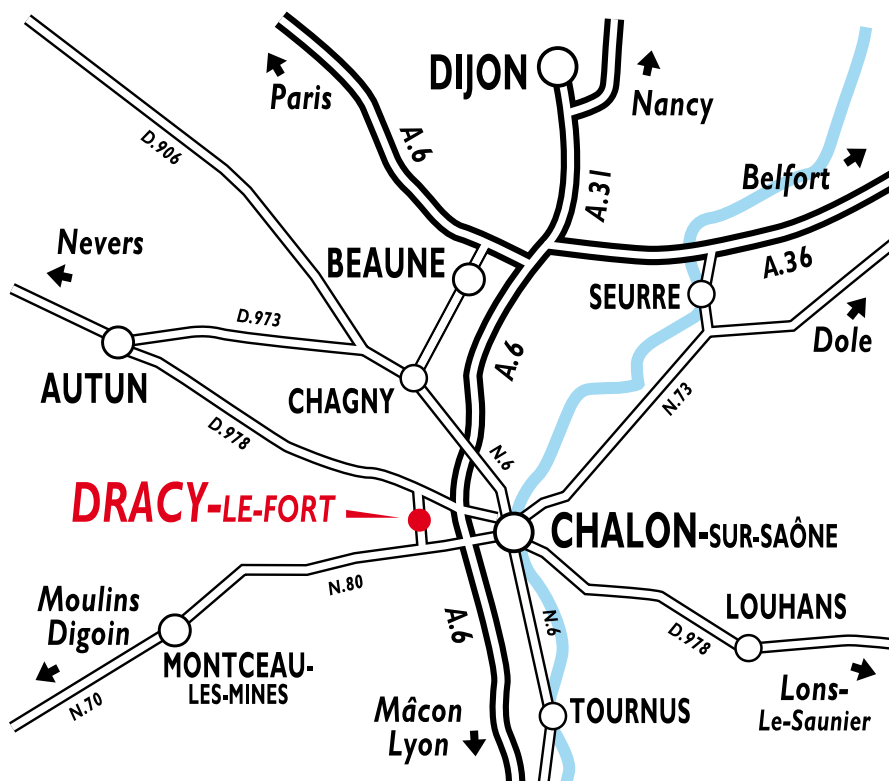

**Hôtel\*\*\* Le Dracy – Restaurant La Garenne**  
4, rue du Pressoir – 71640 Dracy-le-Fort – Bourgogne  
Tél. +33 (0)3 85 87 81 81 – Fax + 33 (0)3 85 87 77 49  
info@ledracy.com

**Accès :**

autoroute A6, sortie Chalons-Nord, à 3k m de l'échangeur, sur la route d'Autun.

**TGV :**

à 20 min de la gare Creusot-TGV (1 h 30 de Paris).  
En Bourgogne, entre Beaune et Autun.