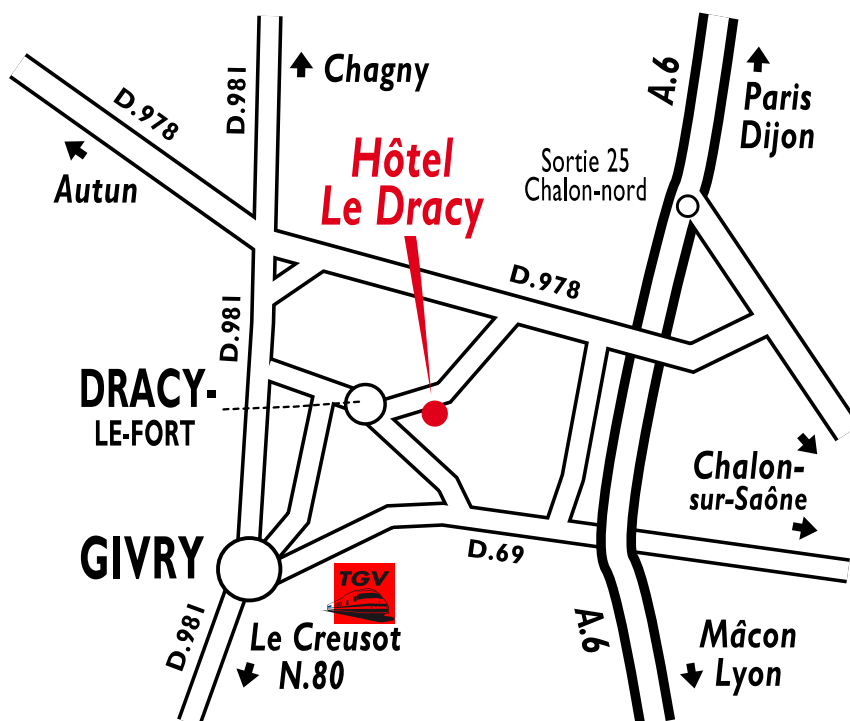

**Hôtel\*\*\* Le Dracy – Restaurant La Garenne**  
4, rue du Pressoir – 71640 Dracy-le-Fort – Bourgogne  
Tél. +33 (0)3 85 87 81 81 – Fax + 33 (0)3 85 87 77 49  
info@ledracy.com

**Accès :**

autoroute A6, sortie Chalons-Nord, à 3k m de l'échangeur, sur la route d'Autun.

**TGV :**

à 20 min de la gare Creusot-TGV (1 h 30 de Paris).  
En Bourgogne, entre Beaune et Autun.